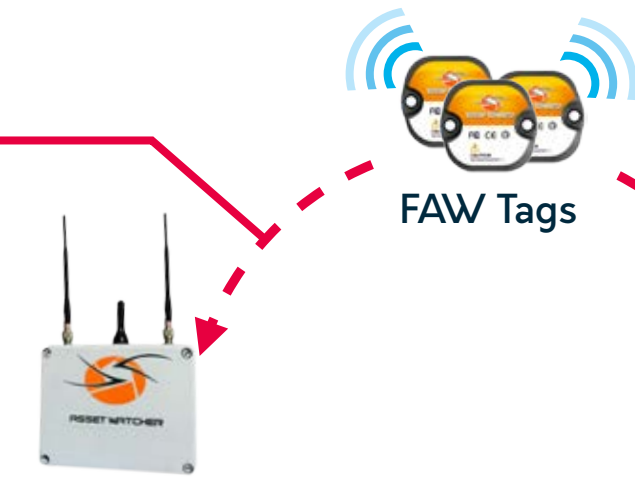

Item Produk Asset Watcher

Simulasi Asset Watcher dalam melindungi Properti Perusahaan

Ada begitu banyak perifer (modul) dan hardware di dalam area, manufaktur, dan Base Transceiver Station (BTS). Dalam BTS kasus terbuka, ada sedikit pemantauan atau pengawasan di antara mereka, karena lokasi tidak di tempat yang tepat (outdoor) dan terlalu umum kadang-kadang. Tapi ada banyak perangkat yang paling berharga di dalam BTS, dan itu akan potensial yang peripheral dicuri atau rusak. Kita harus memeriksa mereka secara manual di rentang waktu. Itulah sebabnya kami menggunakan RF ID untuk melacak aset Operator di dalam BTS (Base Transceiver Station), dan pemantauan mereka dari jarak jauh dengan menggunakan software Aset Watcher

Proses Distribusi data Asset Watcher

Item yang sudah discan dan dibaca oleh Asset Watcher Reader melalui Barcode atau RFID (Radio Frequency Identification)

Fixed AW Reader

AW Apps Reader

Data yang sudah dibaca oleh Asset Watcher Reader atau GPS Tracker maka akan ditransfer melalui jaringan Internet