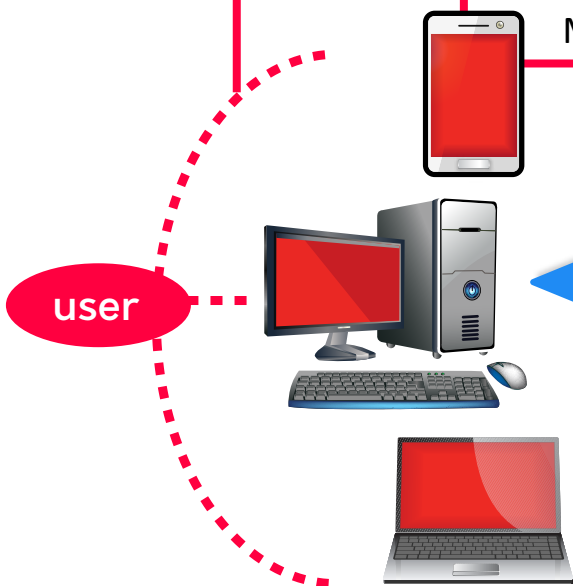

Item Produk Asset Watcher

Simulasi Asset Watcher dalam melindungi Properti Perusahaan

Ada begitu banyak perifer (modul) dan hardware di dalam area, manufaktur, dan Base Transceiver Station (BTS). Dalam BTS kasus terbuka, ada sedikit pemantauan atau pengawasan di antara mereka, karena lokasi tidak di tempat yang tepat (outdoor) dan terlalu umum kadang-kadang. Tapi ada banyak perangkat yang paling berharga di dalam BTS, dan itu akan potensial yang peripheral dicuri atau rusak. Kita harus memeriksa mereka secara manual di rentang waktu. Itulah sebabnya kami menggunakan RF ID untuk melacak aset Operator di dalam BTS (Base Transceiver Station), dan pemantauan mereka dari jarak jauh dengan menggunakan software Aset Watcher

Proses Distribusi data Asset Watcher

Item yang sudah discan dan dibaca oleh Asset Watcher Reader melalui Barcode atau RFID (Radio Frequency Identification)

Fixed AW Reader

AW Apps Reader

Data yang sudah dibaca oleh Asset Watcher Reader atau GPS Tracker maka akan ditransfer melalui jaringan Internet

Internet

GPS Tracker

Dari cloud tersebut akan di distribusikan kepada User untuk me-monitoring Aset melalui bantuan Mobile Aplikasi

Melalui internet tersebut data akan dijadikan satu storage melalui Cloud Server.