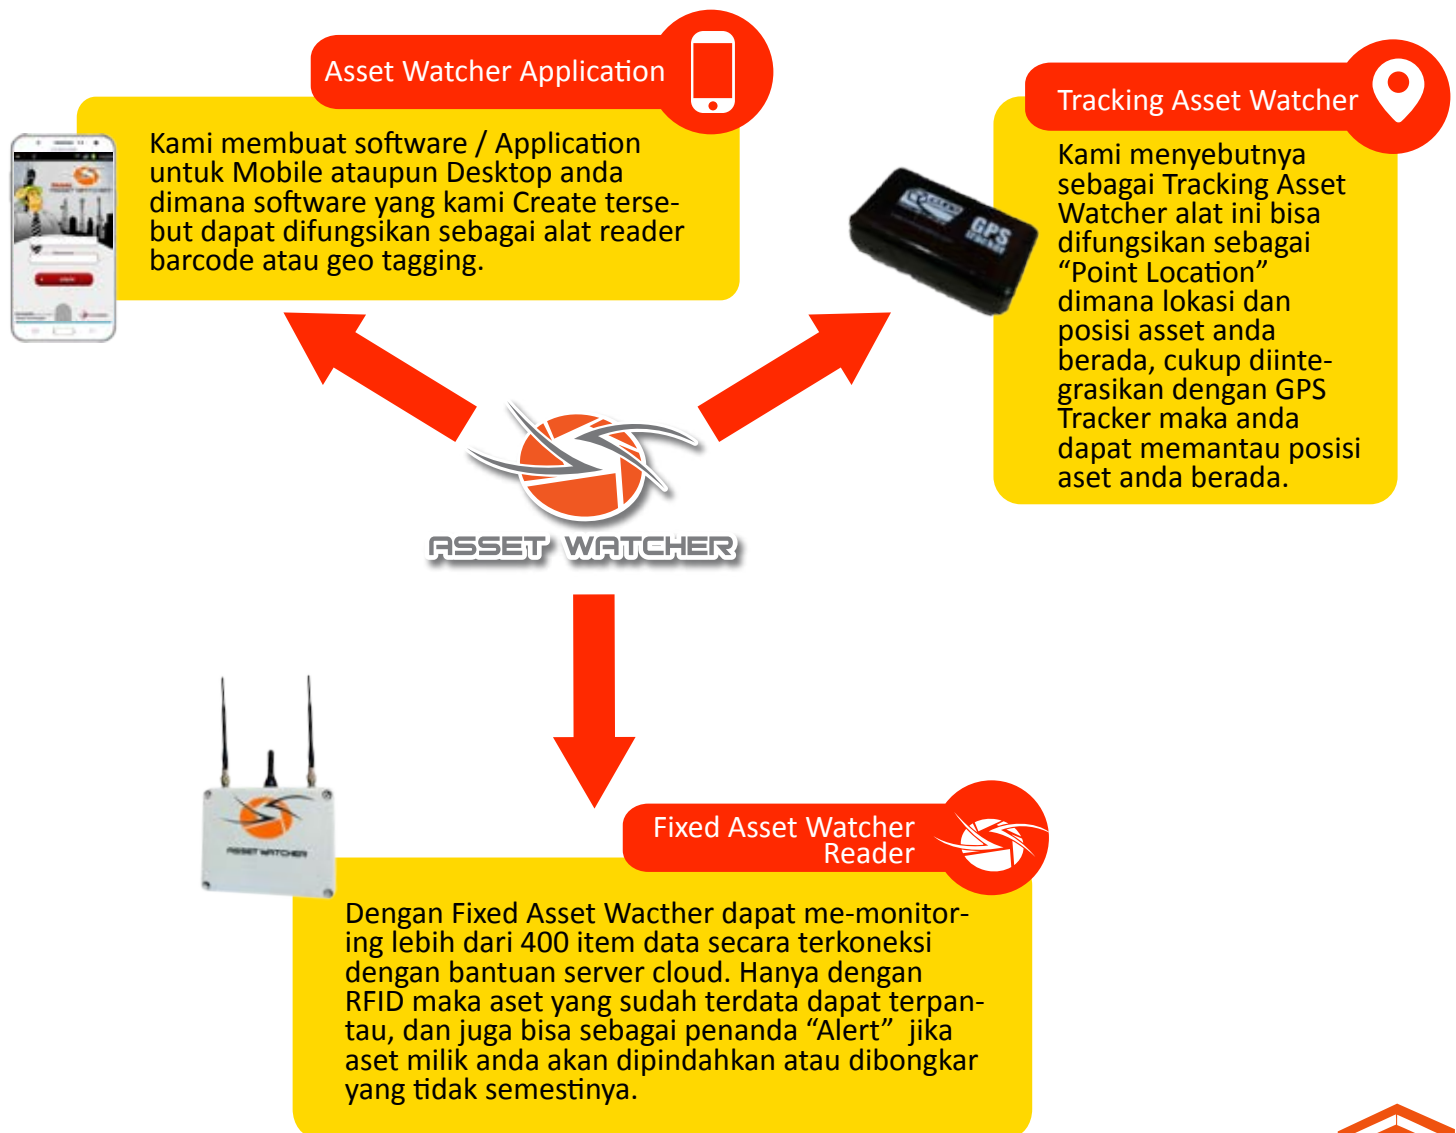

ASSET WATCHER

**KAMI ADALAH SOLUSI
DALAM MELINDUNGI
ASET BERTHARGA ANDA**

ASSET WATCHER

Apa itu ASSET WATCHER?

Setiap organisasi perusahaan swasta maupun pemerintah tentunya memiliki aset baik yang berwujud (tangible) maupun tidak berwujud (intangibile). Setiap aset yang dimiliki haruslah dikelola dengan efektif dan efisien sehingga aset tersebut dapat memberikan manfaat tertinggi bagi perusahaan. Lalu bagaimana jika kita bisa mengontrol semua Aset berharga kita hanya melalui Gadget anda yang sudah terintegrasi dengan Hardware Monitoring. “Jadi Asset Watcher adalah sebuah konsep monitoring Aset baik untuk keamanan ataupun sebagai regulasi pendataan aset itu sendiri kepada usernya”.

Item Produk Asset Watcher

Simulasi Asset Watcher dalam melindungi Properti Perusahaan

Ada begitu banyak perifer (modul) dan hardware di dalam area, manufaktur, dan Base Transceiver Station (BTS). Dalam BTS kasus terbuka, ada sedikit pemantauan atau pengawasan di antara mereka, karena lokasi tidak di tempat yang tepat (outdoor) dan terlalu umum kadang-kadang. Tapi ada banyak perangkat yang paling berharga di dalam BTS, dan itu akan potensial yang peripheral dicuri atau rusak. Kita harus memeriksa mereka secara manual di rentang waktu. Itulah sebabnya kami menggunakan RF ID untuk melacak aset Operator di dalam BTS (Base Transceiver Station), dan pemantauan mereka dari jarak jauh dengan menggunakan software Aset Watcher

Proses Distribusi data Asset Watcher

Item yang sudah discan dan dibaca oleh Asset Watcher Reader melalui Barcode atau RFID (Radio Frequency Identification)

Fixed AW Reader

AW Apps Reader

Data yang sudah dibaca oleh Asset Watcher Reader atau GPS Tracker maka akan ditransfer melalui jaringan Internet

Internet

GPS Tracker

Dari cloud tersebut akan di distribusikan kepada User untuk me-monitoring Aset melalui bantuan Mobile Aplikasi

Melalui internet tersebut data akan dijadikan satu storage melalui Cloud Server.