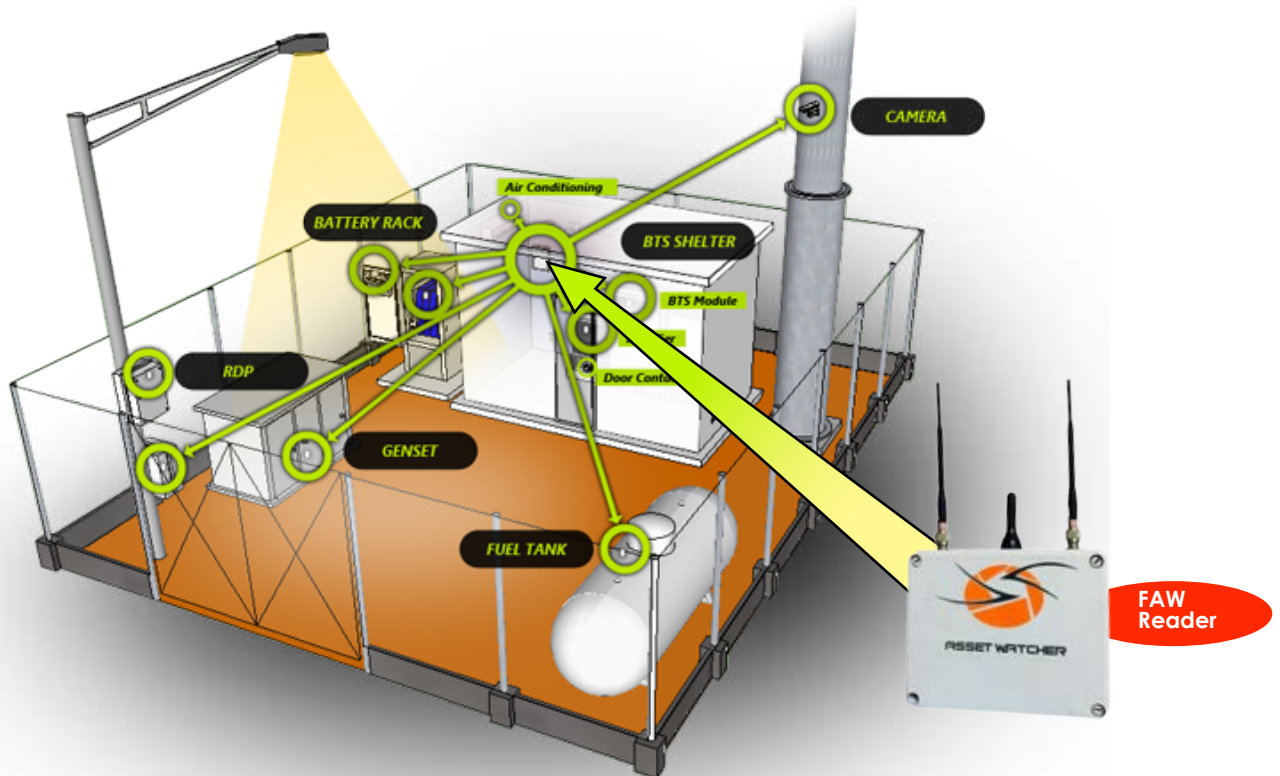

Item Produk Asset Watcher

Simulasi Asset Watcher dalam melindungi Properti Perusahaan

Ada begitu banyak perifer (modul) dan hardware di dalam area, manufaktur, dan Base Transceiver Station (BTS). Dalam BTS kasus terbuka, ada sedikit pemantauan atau pengawasan di antara mereka, karena lokasi tidak di tempat yang tepat (outdoor) dan terlalu umum kadang-kadang. Tapi ada banyak perangkat yang paling berharga di dalam BTS, dan itu akan potensial yang peripheral dicuri atau rusak. Kita harus memeriksa mereka secara manual di rentang waktu. Itulah sebabnya kami menggunakan RF ID untuk melacak aset Operator di dalam BTS (Base Transceiver Station), dan pemantauan mereka dari jarak jauh dengan menggunakan software Aset Watcher